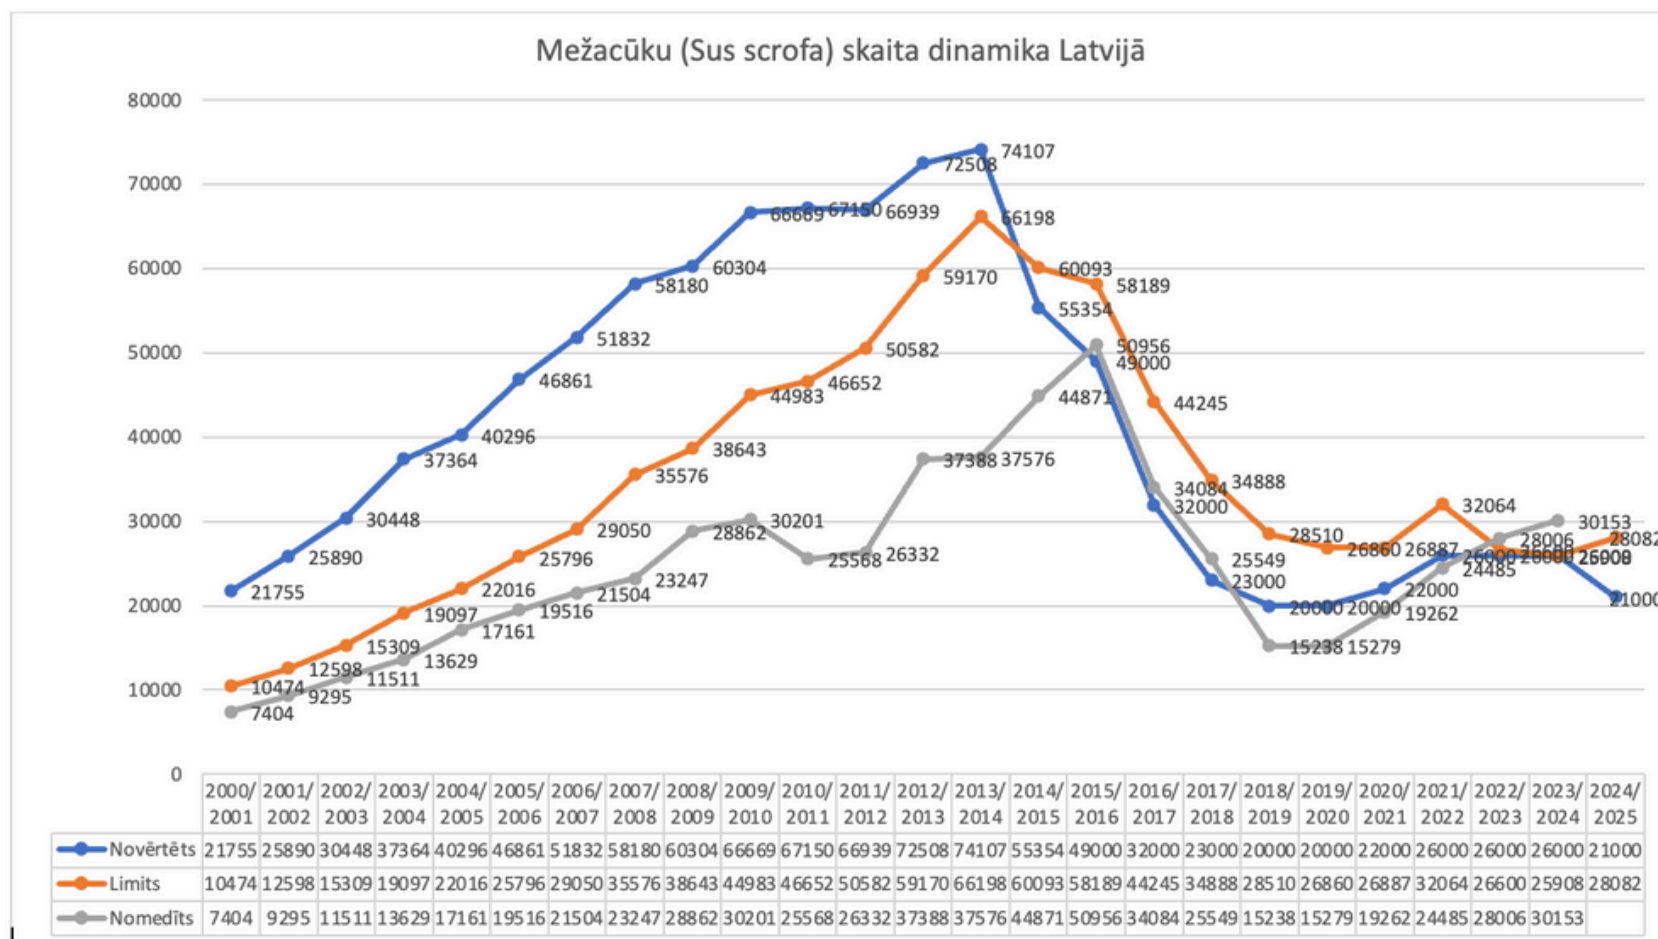

Mežacūku skaita dinamika

<https://www.vmd.gov.lv/lv/medijamo-dzīvnieku-populācijas?utm_source=https%3A%2F%2Fwww.google.com%2F>