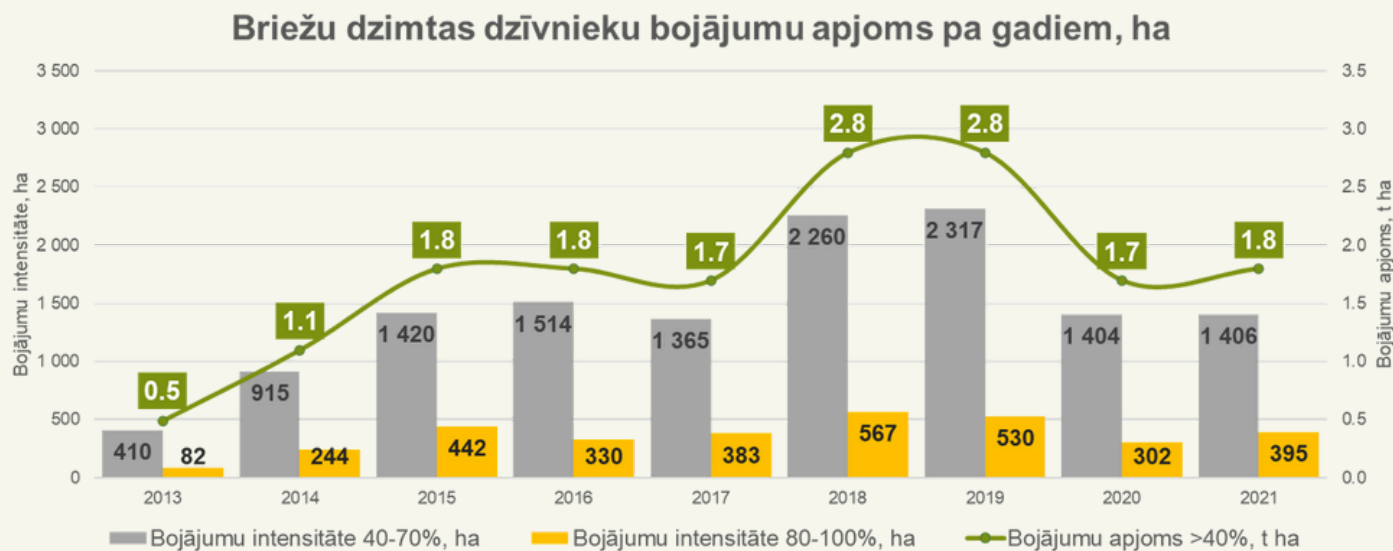

Briežu dzimtas dzīvnieku nodarītie postījumi