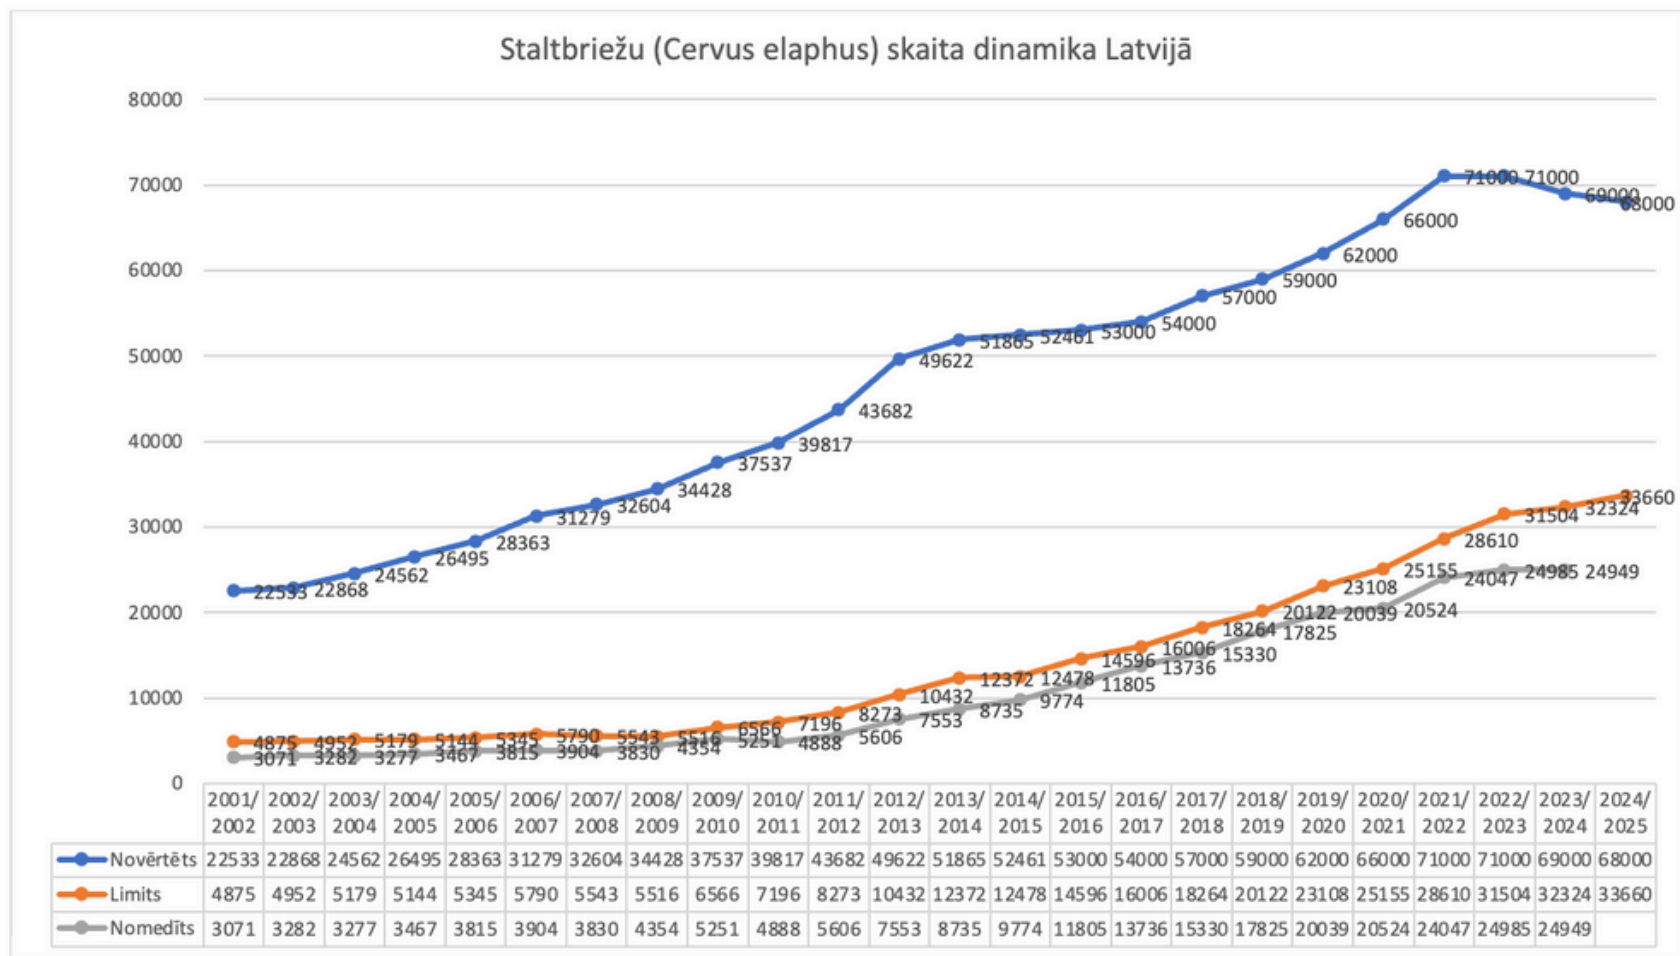

Staltbriežu skaita dinamika

<https://www.vmd.gov.lv/lv/medijamo-dzivnieku-populacijas?utm_source=https%3A%2F%2Fwww.google.com%2F>