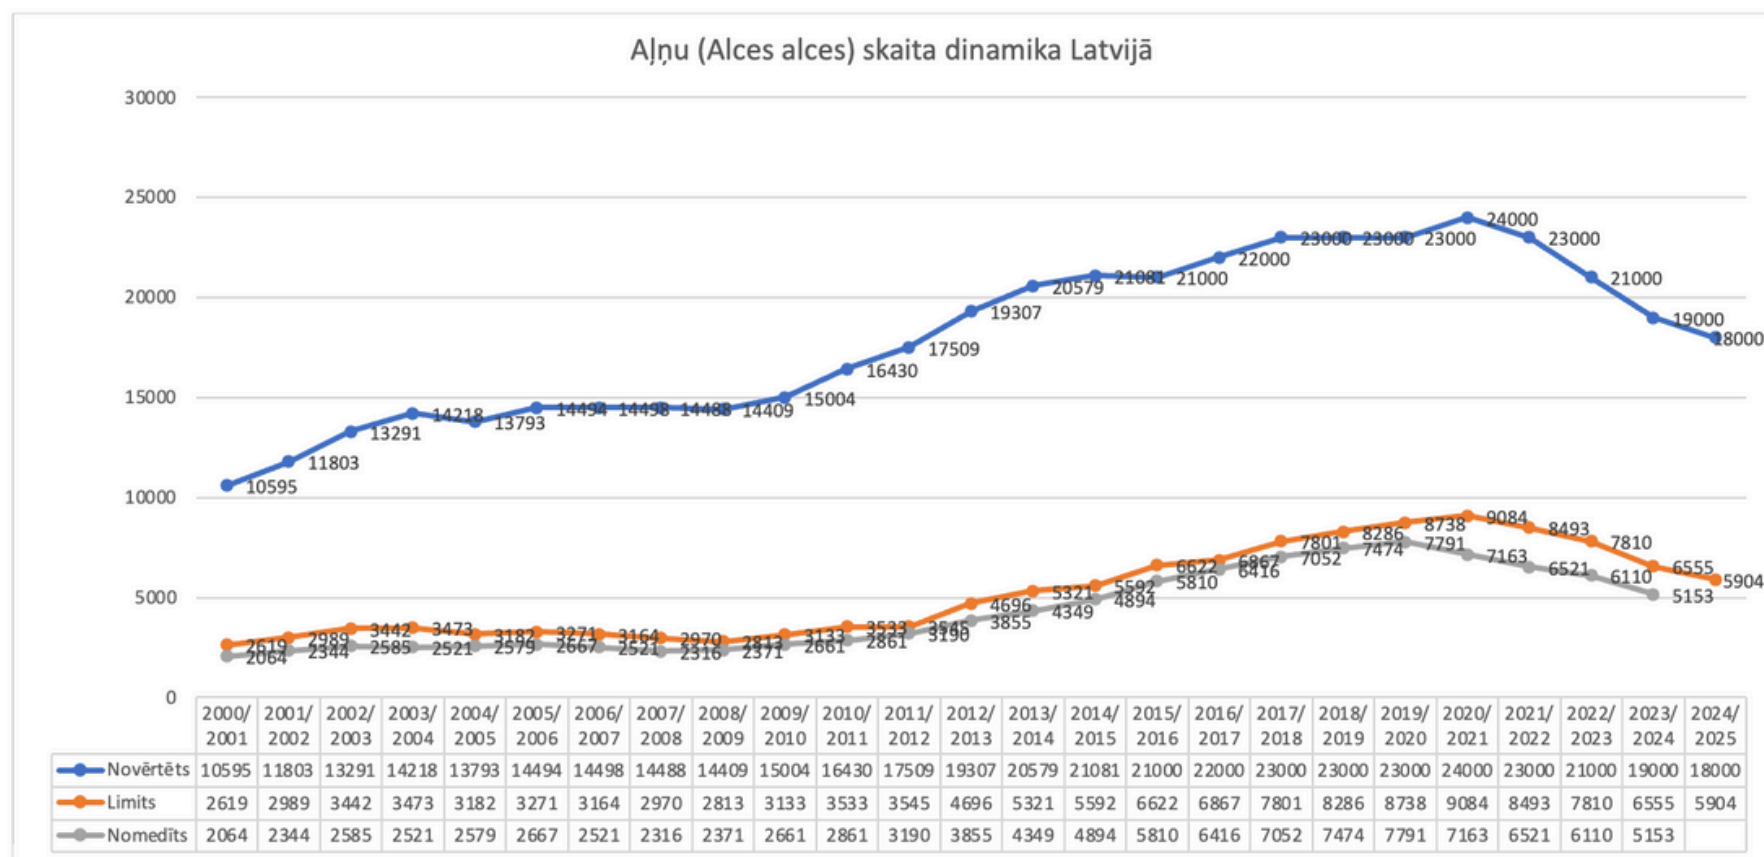

https://www.vmd.gov.lv/lv/medijamo-dzivnieku-populacijas?utm_source=https%3A%2F%2Fwww.google.com%2F

Medijamo dzīvnieku populācijas stāvoklis

NOMEDĪTI MEDĪBU SEZONĀS

Suga	2015./2016.	2016./2017.	2017./2018.	2018./2019.	2019./2020.	2020./2021.	2021./2022.	2022./2023.	2023./2024.
Limitētie medijamie dzīvnieki:									
Alnis	5810	6416	7052	7474	7791	7163	6521	6110	5153
Staltbriedis	11805	13736	15330	17825	20039	20524	24047	24985	24949
Stirna	13170	17319	22135	27422	34854	37730	35344	nelimitēts	nelimitēts
Meža cūka	50956	34084	25549	15238	15279	19262	24485	nelimitēts	nelimitēts
Vilks	275	279	280	280	280	281	281	300	300
Lūsis	115	125	140	145	71	77	0	nemedijams	nemedijams
Mednis	0	0	0	0	0	0	0	0	0
Rubenis	0	0	0	3	2	0	0	0	0
Mežzirbe									20
Nelimitētie medijamie dzīvnieki:									
Stirna								27525	18736
Meža cūka								28006	30153
Baltais zakis	181	245	217	286	366	325	157	146	90
Pelēkais zakis	1008	986	911	1657	1764	1754	1506	1374	976
Meža cauna	1502	1747	1788	2150	1307	1487	1568	1161	717
Akmens cauna	280	270	327	335	336	330	272	255	219
Lapsa	6497	7574	7253	9383	9920	11809	10821	8612	7980
Bebrs	23628	23089	22349	29470	30961	27006	24414	21400	19778
Jenotsuns	6546	5889	4916	5843	6094	6385	7444	5403	5556
Amerikas ūdele	688	451	505	693	705	669	584	532	301
Āpsis	694	777	696	1083	1417	1416	1556	1302	1175
Sesks	507	256	309	361	388	419	350	333	236
Ondatra	180	131	132	174	177	81	80	55	34
Mežzirbe	73	68	84	135	142	95	39	75	limitēts

https://www.vmd.gov.lv/lv/medijamo-dzivnieku-populacijas?utm_source=https%3A%2F%2Fwww.google.com%2F

Aļņu skaita dinamika

https://www.vmd.gov.lv/lv/medijamo-dzivnieku-populacijas?utm_source=https%3A%2F%2Fwww.google.com%2F