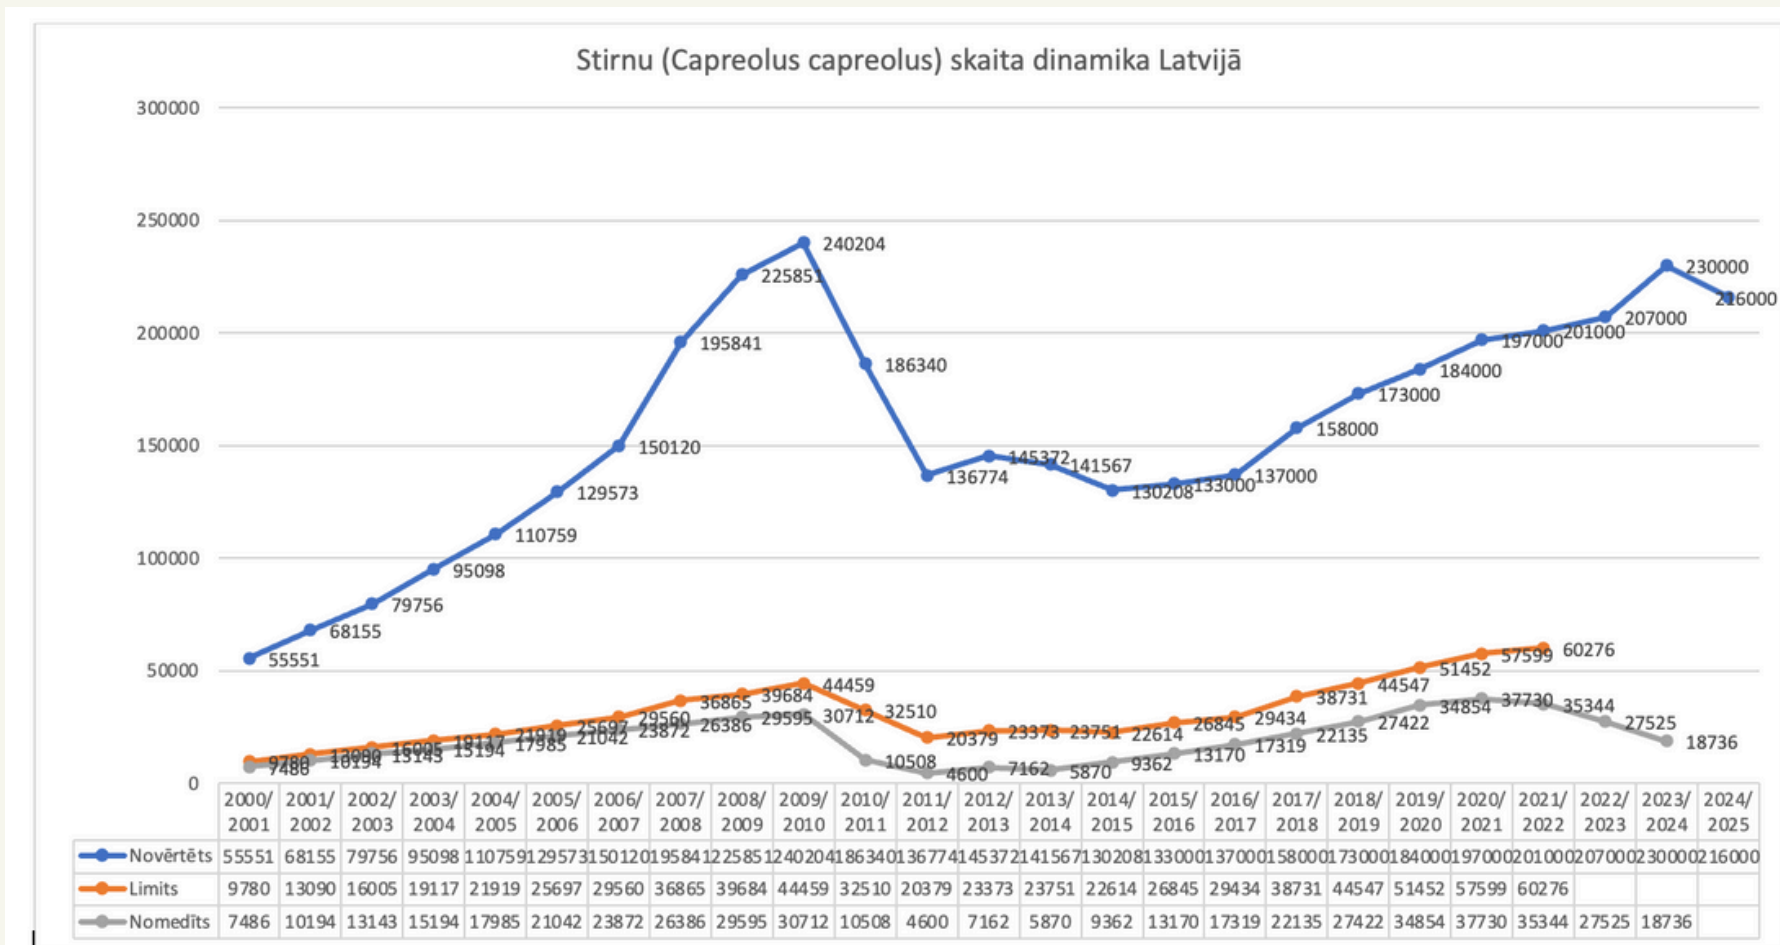

Stirnu skaits dinamika

<https://www.vmd.gov.lv/lv/medijamo-dzivnieku-populacijas?utm_source=https%3A%2F%2Fwww.google.com%2F>