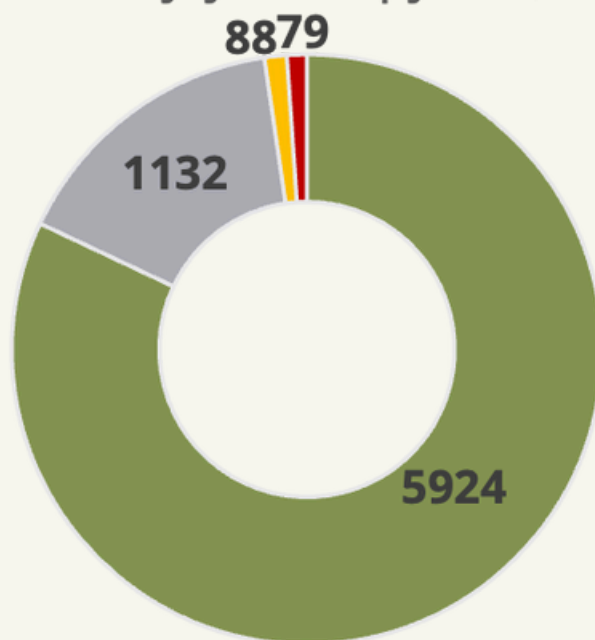

Staltbriežu skaita dinamika

https://www.vmd.gov.lv/lv/medijamo-dzivnieku-populacijas?utm_source=https%3A%2F%2Fwww.google.com%2F

Stirnu skaits dinamika

https://www.vmd.gov.lv/lv/medijamo-dzivnieku-populacijas?utm_source=https%3A%2F%2Fwww.google.com%2F

Mežacūku skaita dinamika

https://www.vmd.gov.lv/lv/medijamo-dzīvnieku-populācijas?utm_source=https%3A%2F%2Fwww.google.com%2F

Meža dzīvnieku postījumi

BOJĀJUMU VEIDI

Meža bojājuma apjoms, ha

■ Meža dzīvnieki ■ Kukaiņi ■ Slimības ■ Uguns

Meža bojājumi, ko radījuši meža dzīvnieki (platība) - 5924 ha

Briežu dzimtas dzīvnieku nodarītie postījumi

Invazīvās sugas

- Zeltainais šakālis
- Amerikas ūdele
- Jenotsuns
- Dambriedis
- Sika briedis
- Jenots